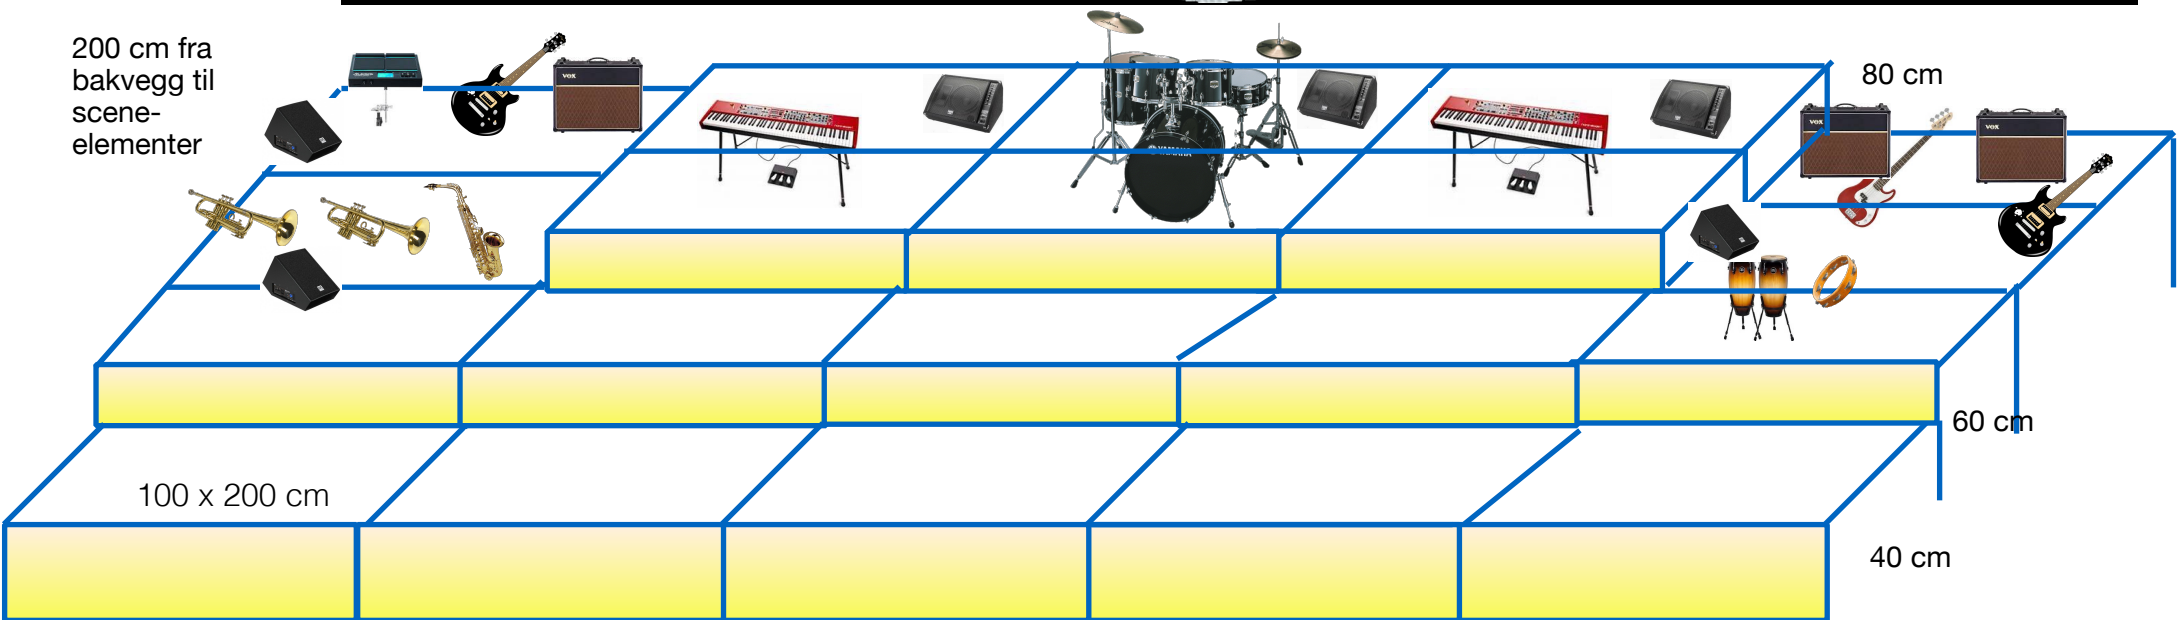

200 cm fra bakvegg til scene-elementer

600 cm fra scene-elementer til scene-kant